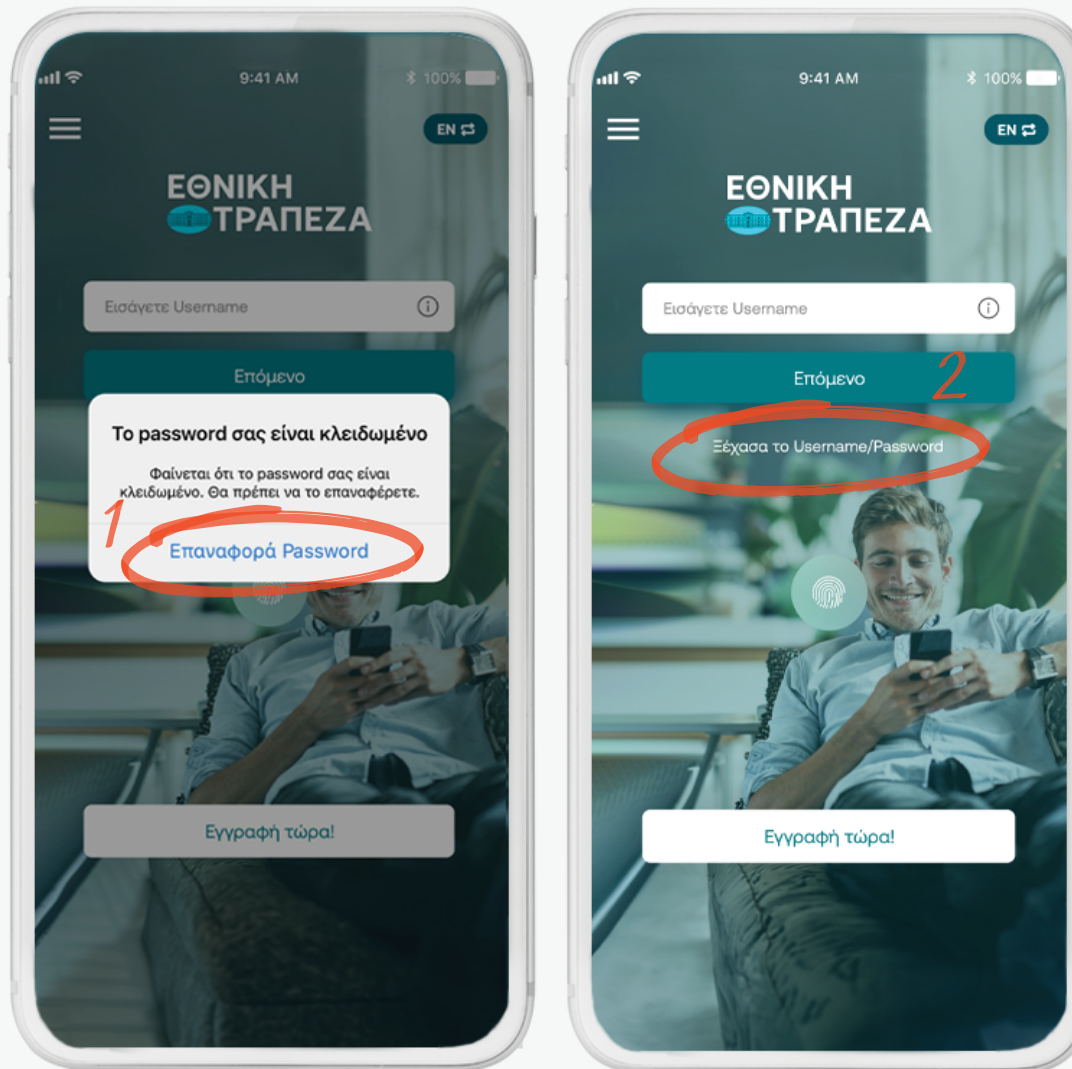

Κλείδωσα / Ξέχασα το password

ΠΕΡΙΕΧΟΜΕΝΑ

- 03 Ανάκτηση Password
- 04 Ανάκτηση password με χρήση email
- 09 Ανάκτηση password με προσωπικά στοιχεία

Ανάκτηση Password

- ▶ Στην περίπτωση που κλειδωθεί το password σας, επιλέξτε «Επαναφορά Password» (σημείο 1)
- ▶ Σε περίπτωση που ξεχάσετε το password, εισάγετε το Όνομα Χρήστη και πατήστε «Ξέχασα το password» (σημείο 2)

Ανάκτηση password με χρήση email

Ανάκτηση password με χρήση email (1/4)

- ▶ Είσαγετε τον κωδικό μιας χρήσης που θα λάβετε στο email σας

Ανάκτηση password με χρήση email (2/4)

- ▶ Επιλέξτε το δικό σας Password και επιβεβαιώστε το (πρέπει να έχει κεφαλαία, πεζά, αριθμούς και ειδικούς χαρακτήρες) και πατήστε «Συνέχεια» (σημείο 1)