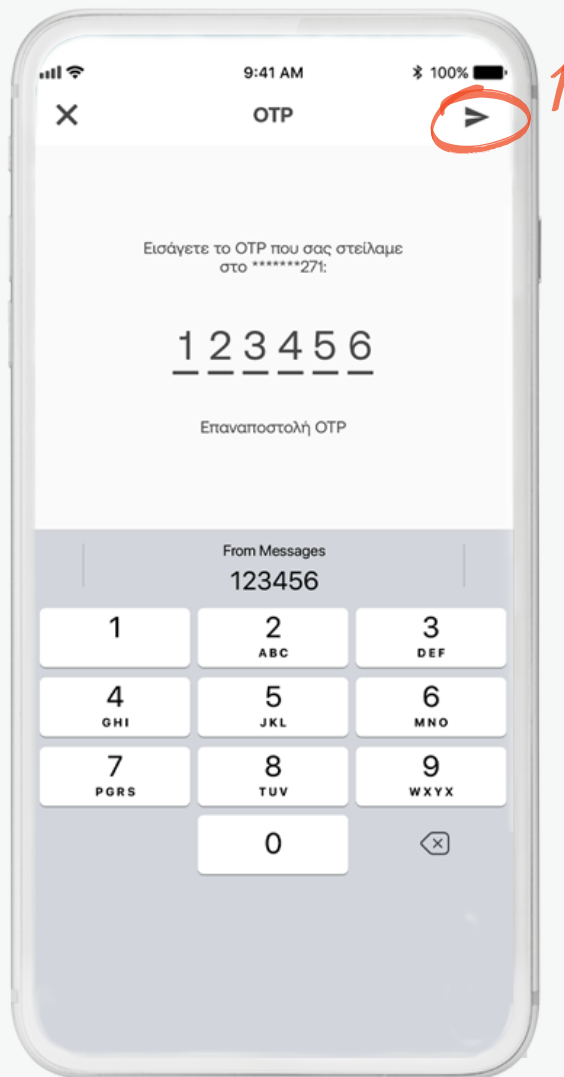

Κλείδωσα / Ξέχασα το password

ΠΕΡΙΕΧΟΜΕΝΑ

- 03 Ανάκτηση Password
- 04 Ανάκτηση password με χρήση email
- 09 Ανάκτηση password με προσωπικά στοιχεία

Ανάκτηση Password

- ▶ Στην περίπτωση που κλειδωθεί το password σας, επιλέξτε «Επαναφορά Password» (σημείο 1)
- ▶ Σε περίπτωση που ξεχάσετε το password, εισάγετε το Όνομα Χρήστη και πατήστε «Ξέχασα το password» (σημείο 2)

Ανάκτηση password με χρήση email

Ανάκτηση password με χρήση email (1/4)

- ▶ Είσαγετε τον κωδικό μιας χρήσης που θα λάβετε στο email σας

Ανάκτηση password με χρήση email (2/4)

- ▶ Επιλέξτε το δικό σας Password και επιβεβαιώστε το (πρέπει να έχει κεφαλαία, πεζά, αριθμούς και ειδικούς χαρακτήρες) και πατήστε «Συνέχεια» (σημείο 1)

Ανάκτηση password με χρήση email (3/4)

- ▶ Εισάγετε τον κωδικό μίας χρήσης που θα λάβετε στο κινητό σας και πατήστε το βελάκι πάνω δεξιά (σημείο 1)

Ανάκτηση password με χρήση email (4/4)

- ▶ Η διαδικασία έχει ολοκληρωθεί, το Password έχει αλλάξει!
Μπορείτε να πραγματοποιήσετε είσοδο στην εφαρμογή με τα νέα στοιχεία σας