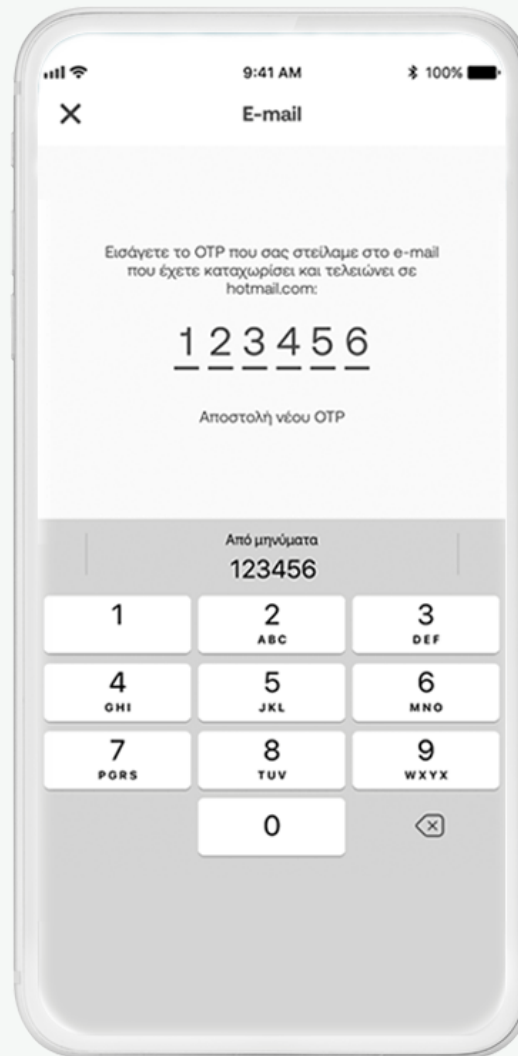

Ανάκτηση password με χρήση email (1/4)

- Είσαγετε τον κωδικό μιας χρήσης που θα λάβετε στο email σας