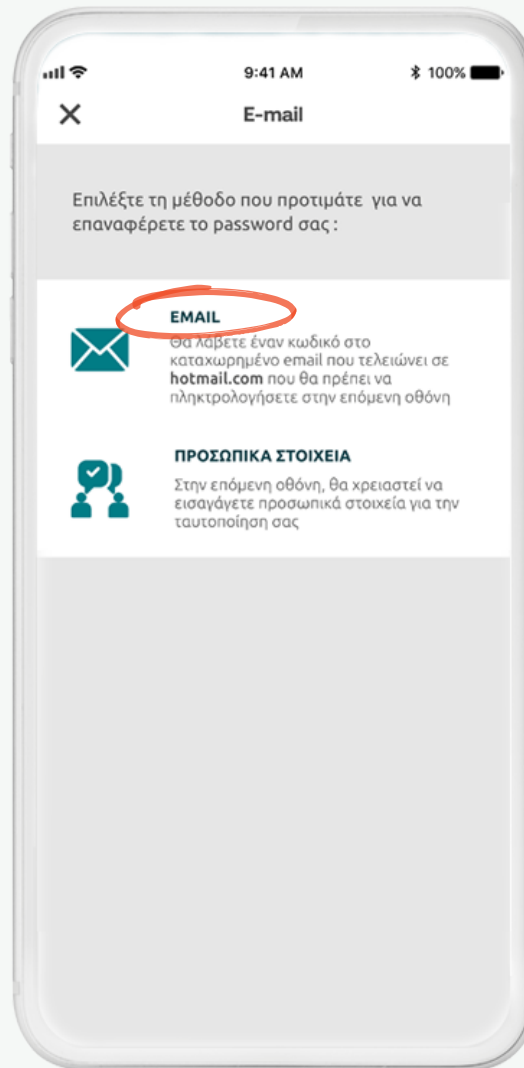

Ανάκτηση password με χρήση email