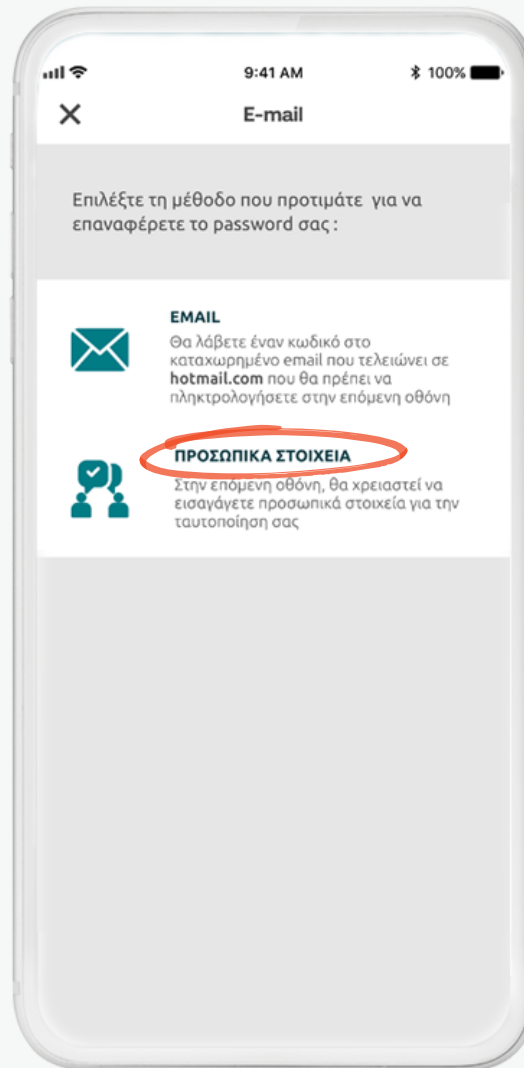

Ανάκτηση password με προσωπικά στοιχεία