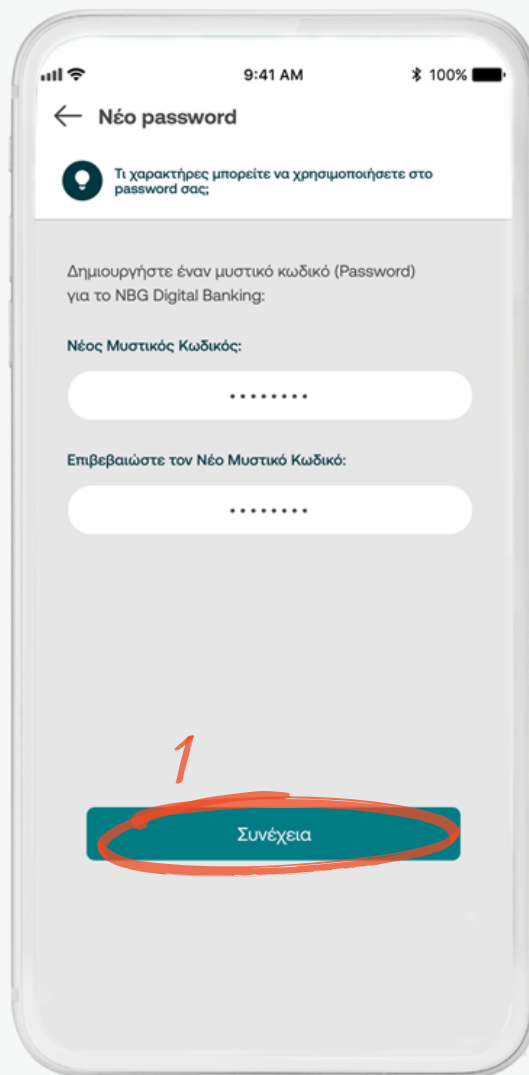

Κλείδωσα / Ξέχασα το password

ΠΕΡΙΕΧΟΜΕΝΑ

- 03 Ανάκτηση Password
- 04 Ανάκτηση password με χρήση email
- 09 Ανάκτηση password με προσωπικά στοιχεία

Ανάκτηση Password

- ▶ Στην περίπτωση που κλειδωθεί το password σας, επιλέξτε «Επαναφορά Password» (σημείο 1)
- ▶ Σε περίπτωση που ξεχάσετε το password, εισάγετε το Όνομα Χρήστη και πατήστε «Ξέχασα το password» (σημείο 2)

Ανάκτηση password με χρήση email

Ανάκτηση password με χρήση email (1/4)

- ▶ Είσαγετε τον κωδικό μιας χρήσης που θα λάβετε στο email σας

Ανάκτηση password με χρήση email (2/4)

- ▶ Επιλέξτε το δικό σας Password και επιβεβαιώστε το (πρέπει να έχει κεφαλαία, πεζά, αριθμούς και ειδικούς χαρακτήρες) και πατήστε «Συνέχεια» (σημείο 1)

Ανάκτηση password με χρήση email (3/4)

- ▶ Εισάγετε τον κωδικό μίας χρήσης που θα λάβετε στο κινητό σας και πατήστε το βελάκι πάνω δεξιά (σημείο 1)

Ανάκτηση password με χρήση email (4/4)

- ▶ Η διαδικασία έχει ολοκληρωθεί, το Password έχει αλλάξει!
Μπορείτε να πραγματοποιήσετε είσοδο στην εφαρμογή με τα νέα στοιχεία σας