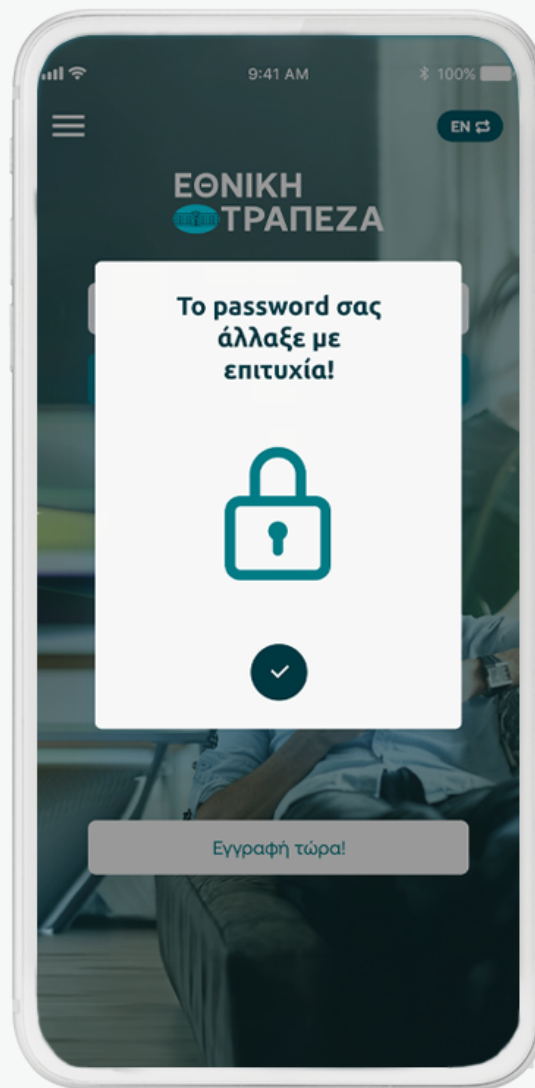

Ανάκτηση password με χρήση email

Ανάκτηση password με χρήση email (1/4)

- ▶ Είσαγετε τον κωδικό μιας χρήσης που θα λάβετε στο email σας

Ανάκτηση password με χρήση email (2/4)

- ▶ Επιλέξτε το δικό σας Password και επιβεβαιώστε το (πρέπει να έχει κεφαλαία, πεζά, αριθμούς και ειδικούς χαρακτήρες) και πατήστε «Συνέχεια» (σημείο 1)

Ανάκτηση password με χρήση email (3/4)

- ▶ Εισάγετε τον κωδικό μίας χρήσης που θα λάβετε στο κινητό σας και πατήστε το βελάκι πάνω δεξιά (σημείο 1)

Ανάκτηση password με χρήση email (4/4)

- ▶ Η διαδικασία έχει ολοκληρωθεί, το Password έχει αλλάξει!
Μπορείτε να πραγματοποιήσετε είσοδο στην εφαρμογή με τα νέα στοιχεία σας